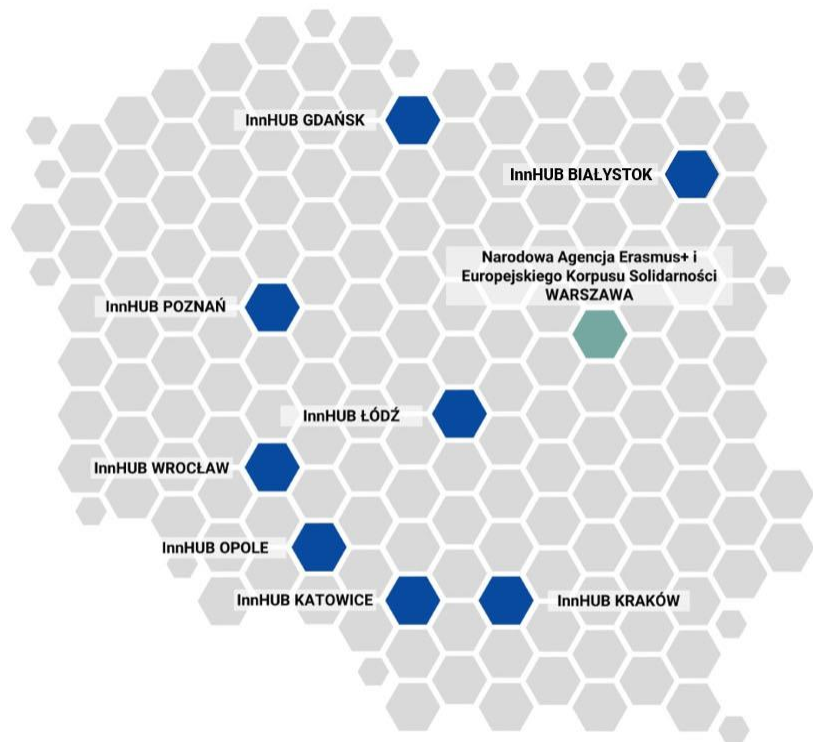

ERASMUS+ InnHUB kim jesteśmy?